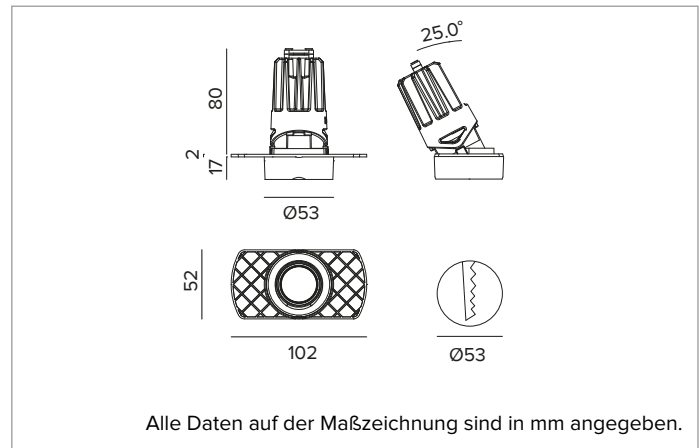

1T8478ELTR | CCTEVO ARCHITECTURAL 58

Ausrichtbarer LED-Einbaustrahler als Trimless-Version

	2700K	H(m)	D(m)	Emax(lx)
	Ra90		53°	
Fixture Power	10W	1	0.99	1115
Source Flux	1099lm	2	1.99	279
Fixture Flux	804lm	3	2.98	124
Efficacy	83lm/W	4	3.98	70
TS1336	Imax=1022cd/klm	Imax	1123cd	5
			4.97	45

Rf: 92

Rg: 99

Ähnliche Farbtemperatur: 2700K

Lebensdauer (L80/B10): >50000h tq +25°C

BELEUCHUNGSTECHNISCHE MERKMALE

Version WFL - gegossene Optikhalterung aus schwarzem Kunststoff mit Präzisionsoptik mit konvexen Facettierungen aus spiegelndem anodisiertem Aluminium, holografischer Diffusorfilter und Cut-Off-Ring aus schwarzem Silikon. UGR<19 (EN 12464-1).

Optik: REFLEKTOR

Abstrahlwinkel: WFL

Optische Effizienz: 73%

Leuchten-Lichtstrom: 804lm

Lichtausbeute: 83lm/W

Fotobiologische Sicherheit: Risikogruppe 1 (RG 1 = geringes Risiko)

MECHANISCHE MERKMALE

Optikhalterung aus schwarzem Kunststoff und Wärmeabführung aus Druckguss-Aluminium mit schwarzer Beschichtung. Schwarze Abdeckung. Ausrichtungsmöglichkeit des Optikgehäuses um 30° auf vertikaler Ebene. Trimless-Version mit Trägerelement für den versenkten Einbau in Gipskarton.